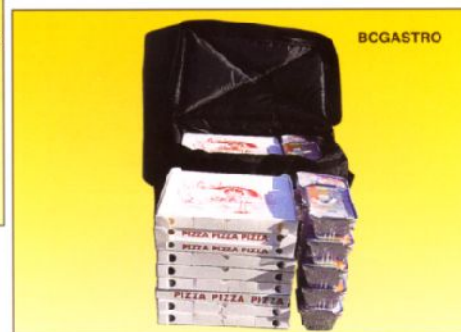

NEW

CATERING BAGS

NEW

- Modello rosso e rigido
- Comoda apertura dall'alto
- Puo' contenere 6 pizze da 33cm
- Con tasca laterale porta comande
- Facilmente trasportabile
- Chiusura a strappo su tre lati
- Lavabile
- **MADE IN ITALY**

- Rigid red model
- Easy top opening
- It can hold 6 pizzas of 33cm.(12")
- Side pockets to hold ticket
- Easy to carry
- Sure seal hook and loop on 3 sides
- Washable
- **MADE IN ITALY**

MODEL	DIM. EXT. cm	DIM. INT. cm	COLORE	COLOUR
BC633	38x38x25h	36x36x23h	ROSSO	RED

- Disponibili in 2 modelli di colore nero
 - Multiuso ideale per ogni tipo di consegna CALDA o FREDDA
 - 2,5cm.(1") d'ISOLAMENTO interno
 - Struttura rigida
 - 2 Larghe sacche laterali per bibite con porta comande trasparente
 - Si pulisce semplicemente con un panno umido
 - Chiusura a strappo su 3 lati
- Available in 2 black models
 - Multi-functional bags ideal for HOT and COLD deliveries
 - 2,5cm (1") internal INSULATION
 - Rigid models
 - 2 Large side pockets to hold bottles with clear ticket window
 - Simply wipe clean with a damp cloth
 - Sure seal hook and loop on 3 side

MODEL	DIM. EXT. cm	DIM. INT. cm	COLORE	COLOUR
BCMIX	46x33x28h	38x31x25h	NERO	BLACK
BCGASTRO	58x38x34h	54x36x30h	NERO	BLACK